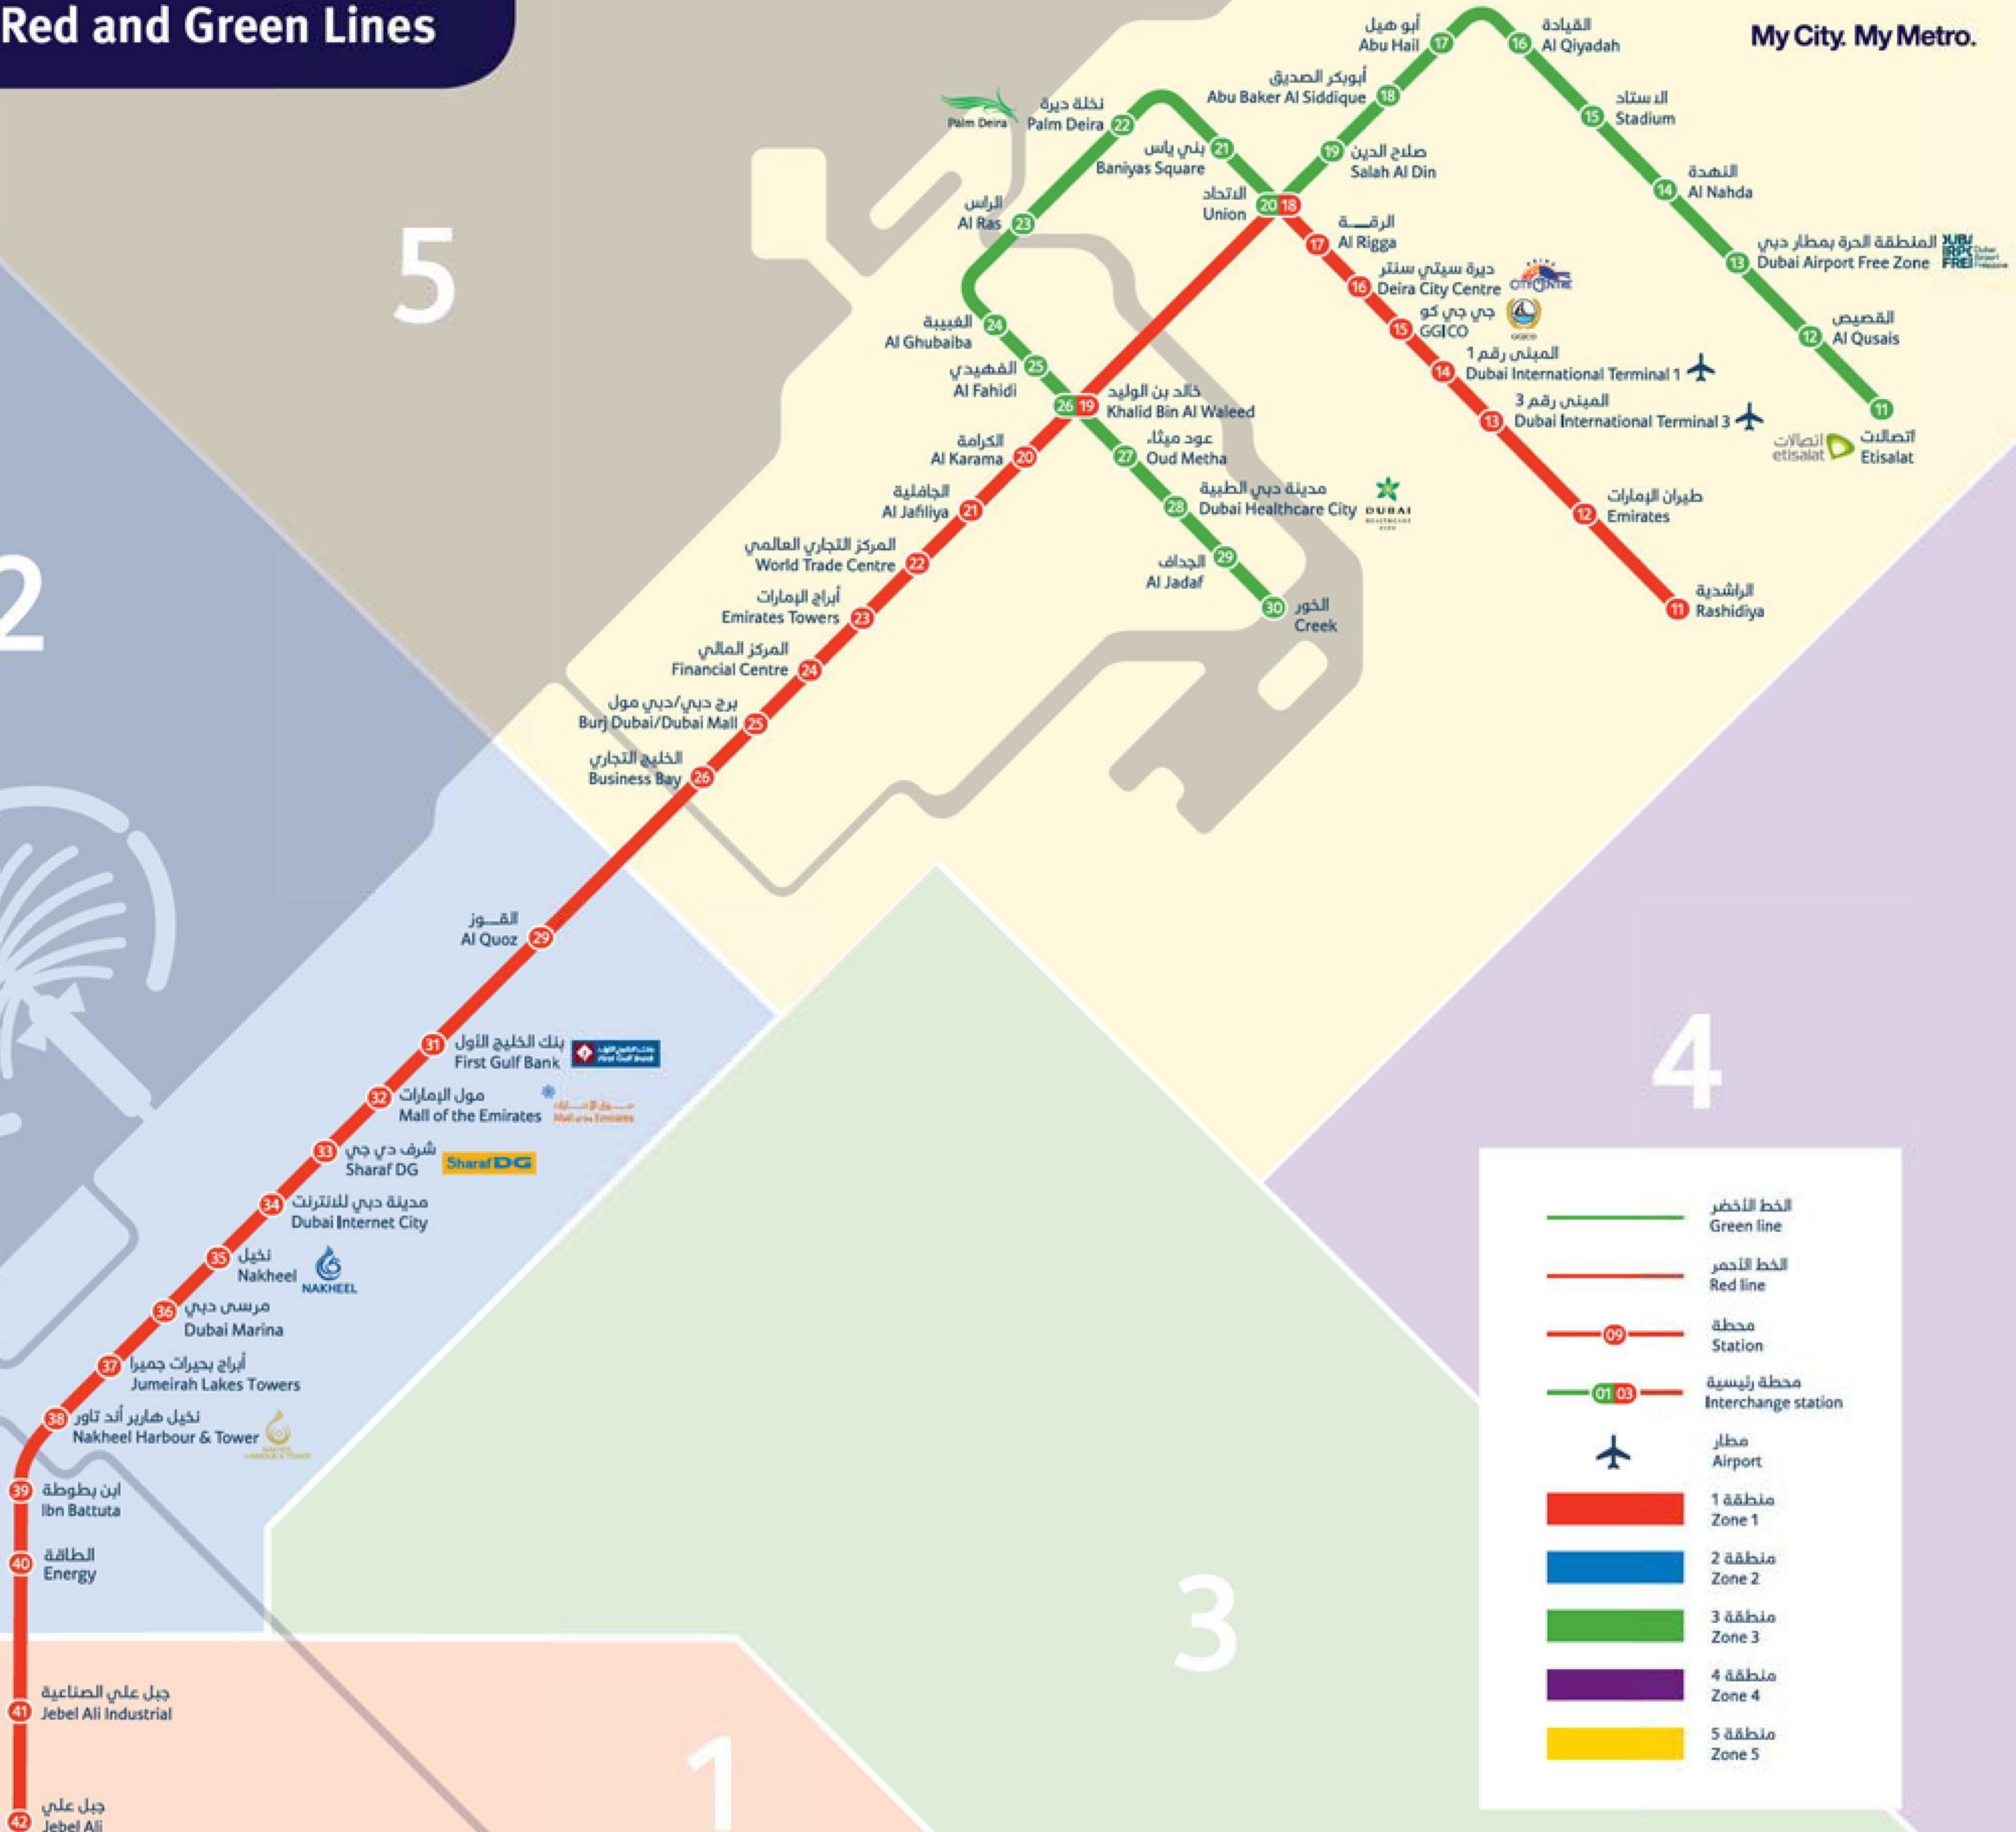

Red and Green Lines

My City. My Metro.

5

2

4

3

1

	الخط الأخضر Green line
	الخط الأحمر Red line
	محطة Station
	محطة رئيسية Interchange station
	مطار Airport
	منطقة 1 Zone 1
	منطقة 2 Zone 2
	منطقة 3 Zone 3
	منطقة 4 Zone 4
	منطقة 5 Zone 5